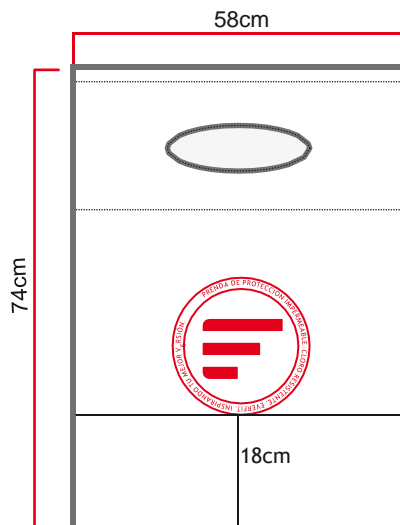

**EVERFIT**

MODELOS: 101262-101286-101263

PORTAFOLIO

Bolsa para prendas

Bolsas para guardar prendas de protección

Modelo 101262  
Bolsa pequeña  
2 prendas  
Cierre de 80cm ( un solo lado)

Modelo 101286  
Bolsa Mediana  
8 prendas  
Cierre de 122cm un solo lado

Modelo 101263  
Bolsa Grande  
15 prendas  
Cierre de 130cm un solo lado

Tela Orion color 110601 blanco HILO ARTICULO 8125120 ASTRA 120 T-27 COLOR C1700 X CONO de 2.500 mtrs  
Cierre impermeable NEGRO  
Logo impermeable Clororesente