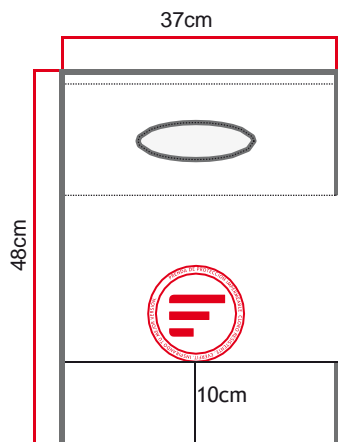

**EVERFIT**

MODELOS: 101262-101286-101263

PORTAFOLIO

Bolsa para prendas

Bolsas para guardar prendas de protección

Modelo 101262  
Bolsa pequeña  
2 prendas  
Cierre de 80cm ( un solo lado)

Modelo 101286  
Bolsa Mediana  
8 prendas  
Cierre de 122cm un solo lado

Modelo 101263  
Bolsa Grande  
15 prendas  
Cierre de 130cm un solo lado

Tela Orion color 110601 blanco HILO ARTICULO 8125120 ASTRA 120 T-27 COLOR C1700 X CONO de 2.500 mtrs  
Cierre impermeable NEGRO  
Logo impermeable Clororesente