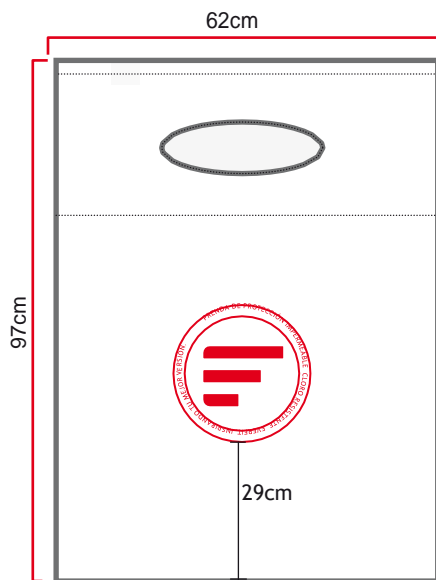

**EVERFIT**

MODELOS: 101262-101286-101263

PORTAFOLIO

Bolsa para prendas

Bolsas para guardar prendas de protección

Modelo 101262  
Bolsa pequeña  
2 prendas  
Cierre de 80cm ( un solo lado)

Modelo 101286  
Bolsa Mediana  
8 prendas  
Cierre de 122cm un solo lado

Modelo 101263  
Bolsa Grande  
15 prendas  
Cierre de 130cm un solo lado

Tela Orion color 110601 blanco HILO ARTICULO 8125120 ASTRA 120 T-27 COLOR C1700 X CONO de 2.500 mtrs  
Cierre impermeable NEGRO  
Logo impermeable Clororesente